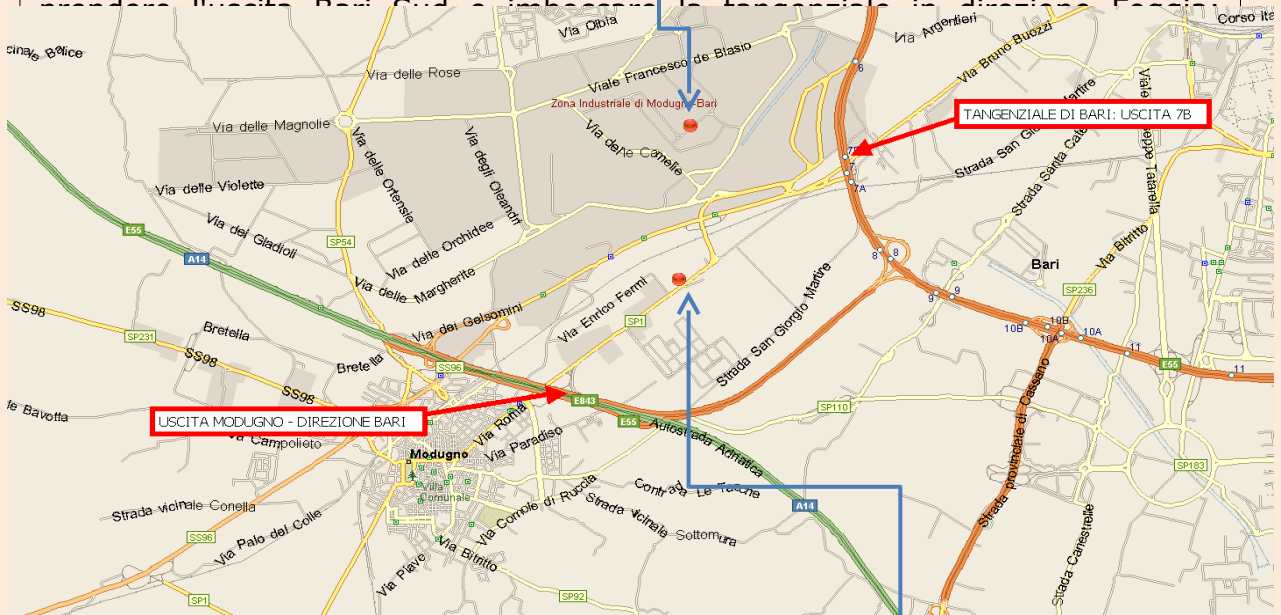

Centro di Formazione

Pronto Gru Service

Centro di Formazione
Pronto Gru Service srl

20/02/13

COME

RAGGIUNGERCI

Pronto Gru Service srl
Centro di Formazione
Via F.lli Philips, 9 - Zona Industriale
70123 Bari
E-mail info@prontogruservice.it

Il Centro di Formazione "Pronto gru Service srl", si trova nella zona industriale di Modugno (Ba); arrivando dall'autostrada A14 da Nord (direzione Ancona-Taranto), è consigliabile prendere l'uscita "Modugno" e appena usciti seguire l'indicazione per Bari; arrivando invece da sud (direzione Taranto-Ancona), prendere l'uscita Bari Sud e imboccare la tangenziale in direzione Foggia.

Alloggio nei pressi di Pronto Gru Service srl:
Hotel Jolly Garden
strada provinciale Bari-Modugno, Km 1
Modugno (Ba)
Tel. 080 5056939

20/02/13